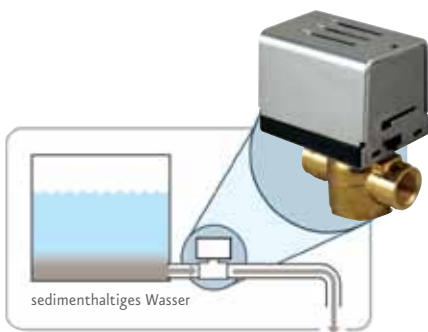

Wasserdichte Steuerung für Wandmontage mit passendem Dampfkopf. Digitales Display, einstellbare Temperatur, AN/AUS-Taste und PAUSE.

NICHT für MS SUPER 1E bis 6E

Standardanschlusskabel 9 m, optional 18 m erhältlich.

AROMASTEAM™-DAMPFKOPF

Verfügt über zwei Dampfaustrittsschlitze. Geräuschreduziertes Strömungsverhalten. Zweischaliger Aufbau zur Absenkung der Berührungstemperatur. Massive Messingkonstruktion. Mit Aromamulde zum Einfüllen von Aromaölen. In runder und quadratischer Form verfügbar.

Im Lieferumfang mit den Steuerungen enthalten. Zusätzlich zu bestellen, falls mehrere Dampfköpfe benötigt werden.

DAMPFBAD-ZUBEHÖR Á LA CARTE

AUTOFLUSH® - SAUBERER DAMPF ZU JEDERZEIT

Das AutoFlush®-System von Mr.Steam® entleert den Tank effektiv und mit großer Abflussgeschwindigkeit, sodass sedimenthaltiges Wasser kraftvoll ausgespült wird. Dies erhält die Leistungsfähigkeit für lange Zeit.... und sorgt für frisches Wasser bei jeder Verwendung. Einfache „Plug & Play“-Verbindung, leiser Betrieb.