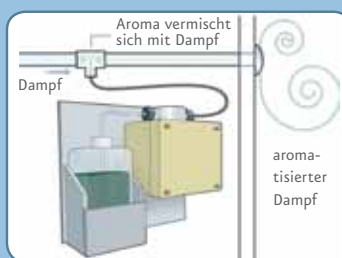

AROMATHERAPIE

Die älteste Heilmethode der Menschheit: Aroma ist anregend, heilend und entspannend.