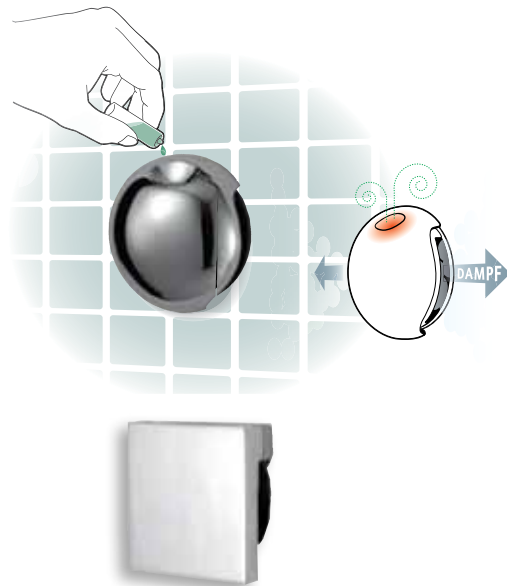

STEUERUNG UND ZUBEHÖR Á LA CARTE

eTEMPO/PLUS® STEUERUNG: RUND ODER QUADRATISCH

Wasserdichte Steuerung für Wandmontage mit passendem Dampfkopf. Digitales Display, einstellbare Zeit und Temperatur sowie zwei individuelle Programme. Integrierte Tasten für Farblicht und Aromasystem™. Geeignet für alle MS Generatoren.

HINWEIS:

Die Generatoren MSSuper1E-6E benötigen die Steuerung eTempo/Plus®. Diese funktionieren nicht mit der einfachen Steuerung eTempo®!

Standardanschlusskabel 9 m, optional 18 m erhältlich.

eTEMPO® STEUERUNG: RUND ODER QUADRATISCH

Wasserdichte Steuerung für Wandmontage mit passendem Dampfkopf. Digitales Display, einstellbare Temperatur, AN/AUS-Taste und PAUSE.

NICHT für MS SUPER 1E bis 6E

Standardanschlusskabel 9 m, optional 18 m erhältlich.

AROMASTEAM™-DAMPFKOPF

Verfügt über zwei Dampfaustrittsschlitze. Geräuschreduziertes Strömungsverhalten. Zweischaliger Aufbau zur Absenkung der Berührungstemperatur. Massive Messingkonstruktion. Mit Aromamulde zum Einfüllen von Aromaölen. In runder und quadratischer Form verfügbar.